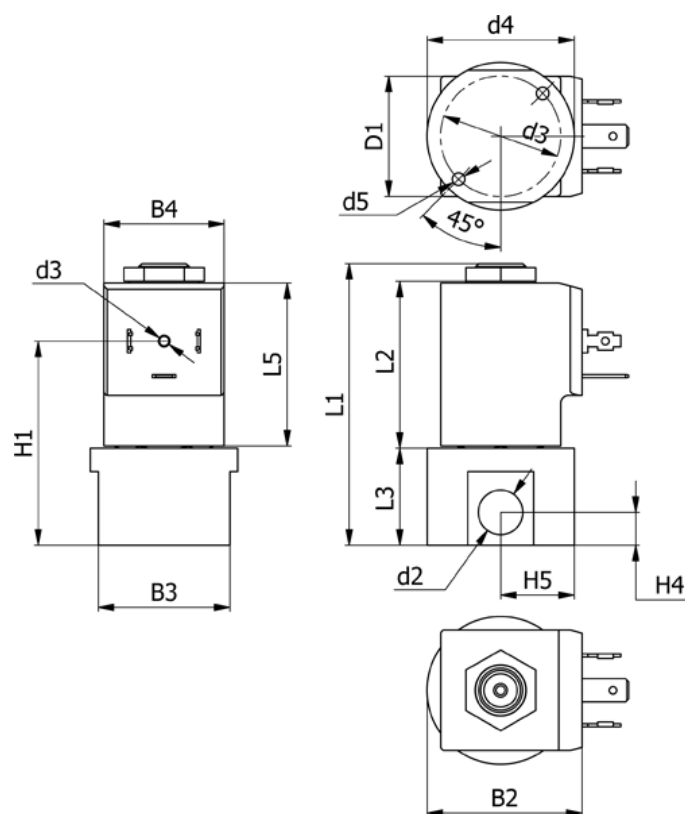

Varenummer: 588Q3C424XE0671
 Beskrivelse: Magnetventil type Q3C424.XE0.671 3/2 NC
 24 VDC dyse 2,4 hus i Rustfast AISI 316 Portstr. G1/4"

Mål

B2 = 40	H1 = 52.5	Ventilfunktion = 3/2 NC
B3 = 34	H4 = 8.5	
B4 = 31	H5 = 19	
d2 = G1/4"	L1 = 72.6	
d3 = M3x4	L3 = 25	
d4 = 31	L5 = 42.5	
d5 = M4x8	Lysning = 2.4	
Flow = 3.0	Spænding = 24 VDC	